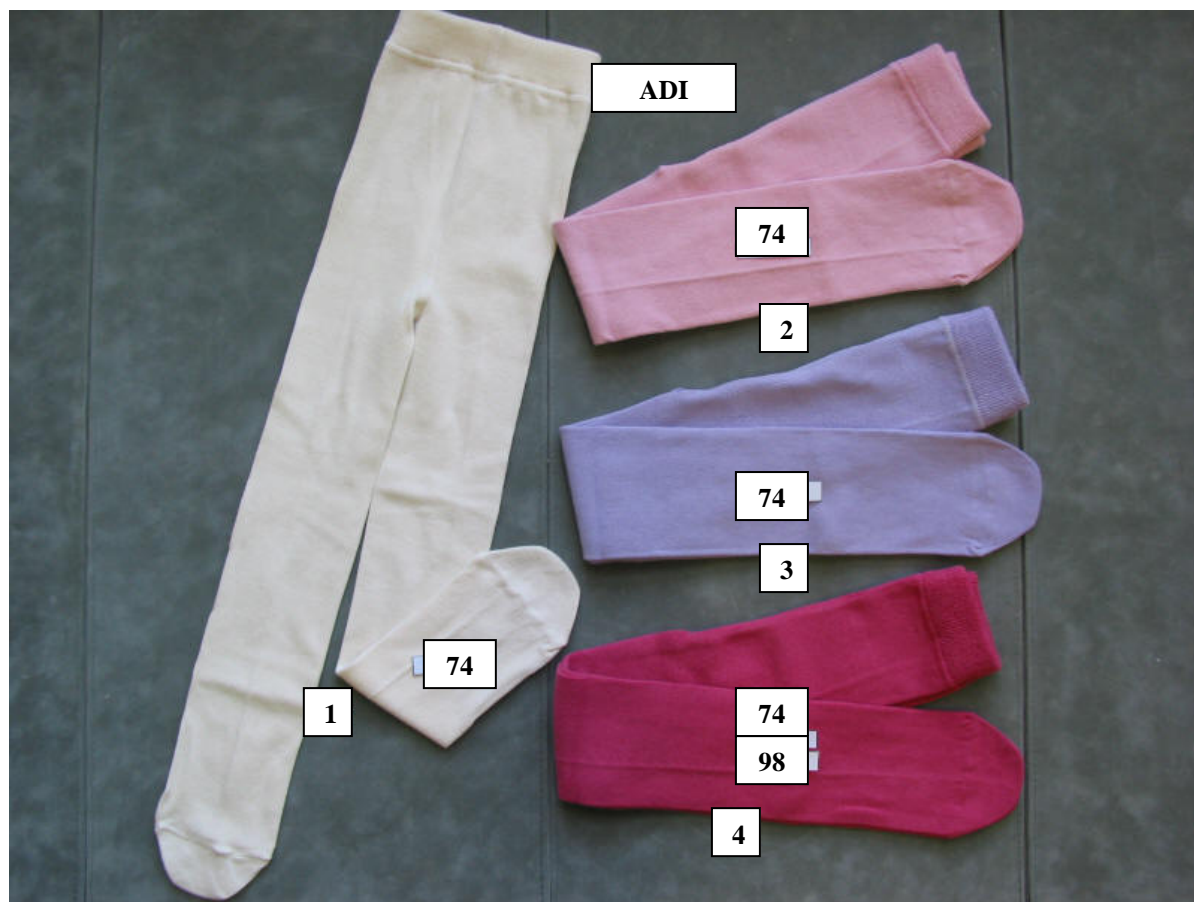

Dětské bavlněné punčocháče s ELASTANEM

ADI

ADI
77% BAVLNA
21% POLYAMID
2% ELASTAN