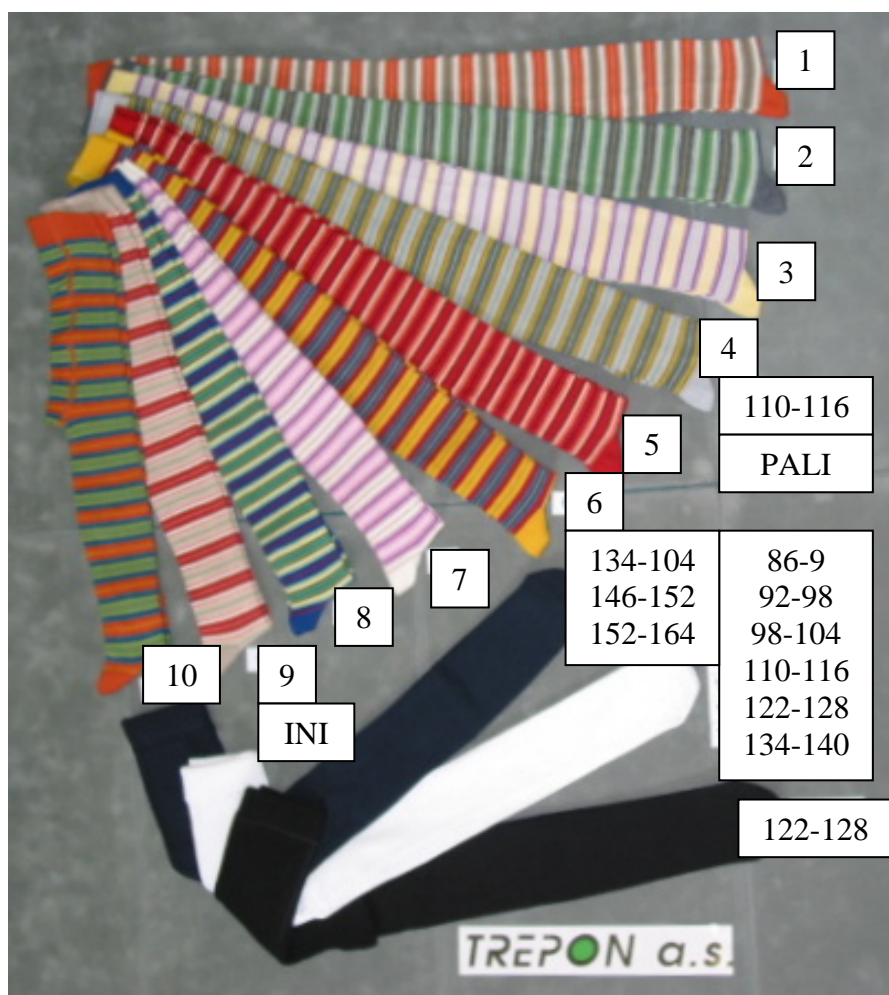

Dětské bavlněné punčocháče s ELASTANEM

INI

INI
67% BAVLNA
31% POLYAMID
2% ELASTAN