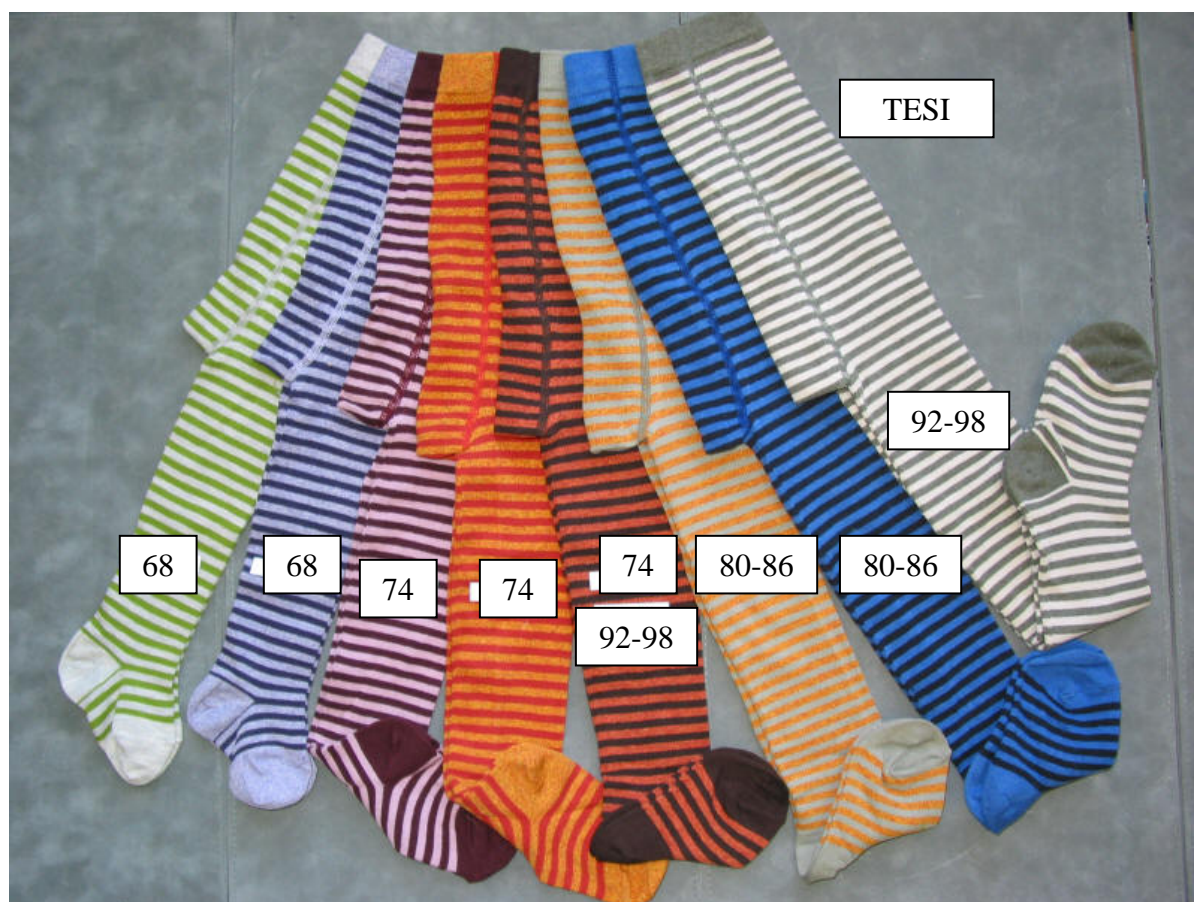

Dětské bavlněné punčocháče s ELASTANEM

TESI

TESI
76% BAVLNA
22% POLYAMID
2% ELASTAN