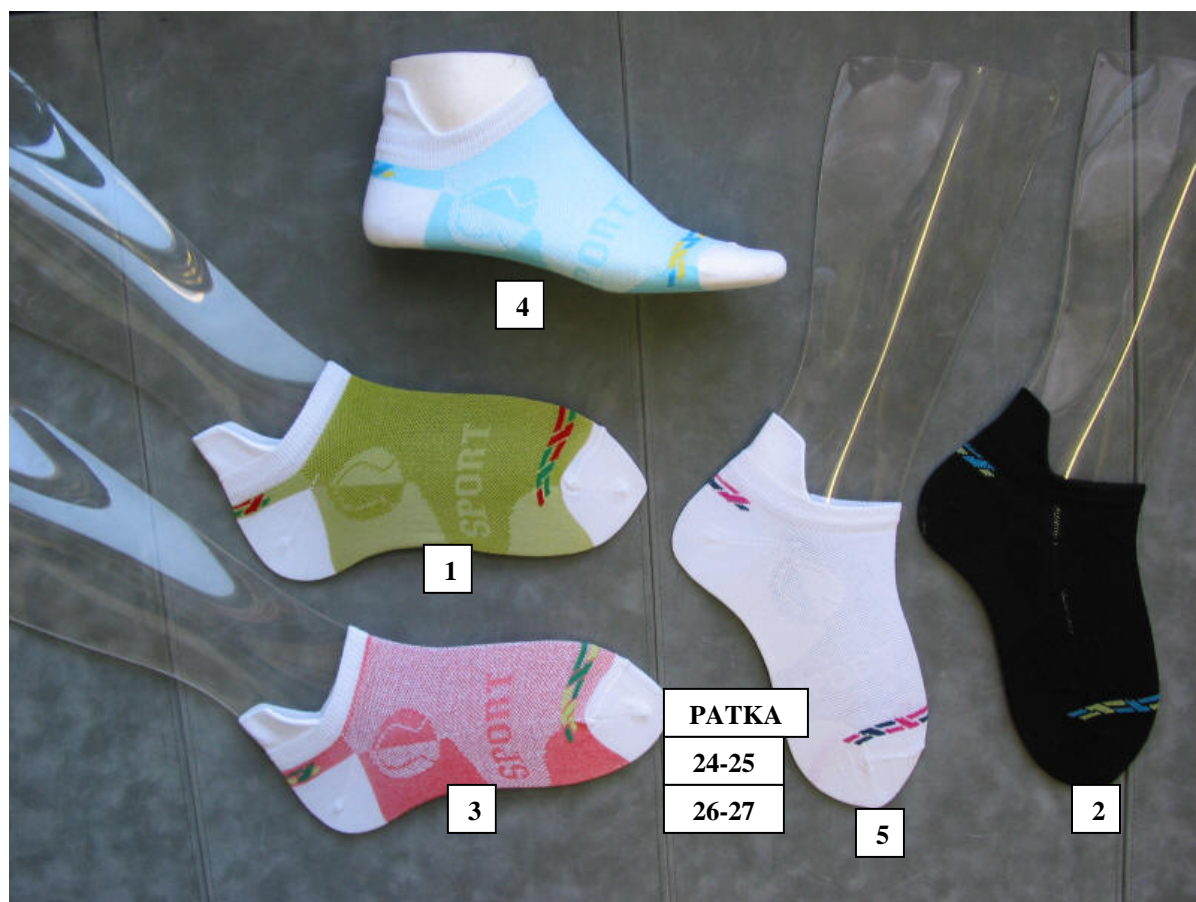

Dámské a dětské ponožky

PATKA

PATKA
 75 % BAVLNA
 23 % POLYAMID
 2% ELASTAN